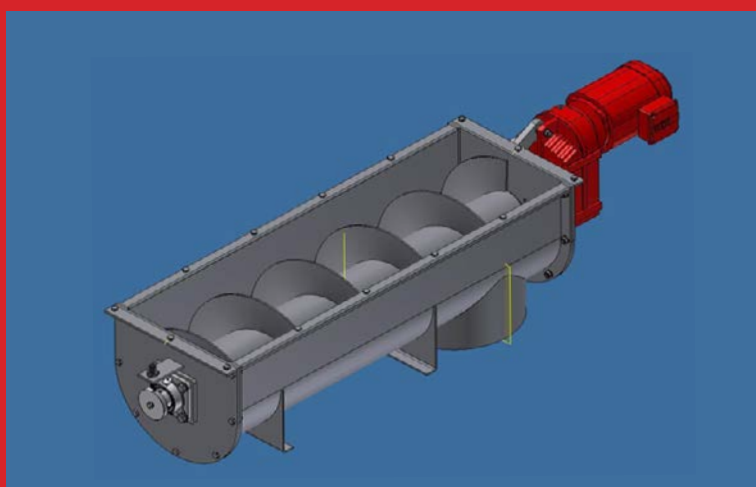

# POLŽNI TRANSPORTER

Polžni transporter se uporabljajo za transportiranje prašnega medija , lesne biomase in ostalih granulotov.

Polžni transporterji so varjene izvedbe, kvaliteta izvedbe je odvisna od tehnoloških zahtev. Vgradnjo polžnih transporterjev načrtujemo pri transportiranju različnih granulotov v lesni , kemični, kovinski industriji.